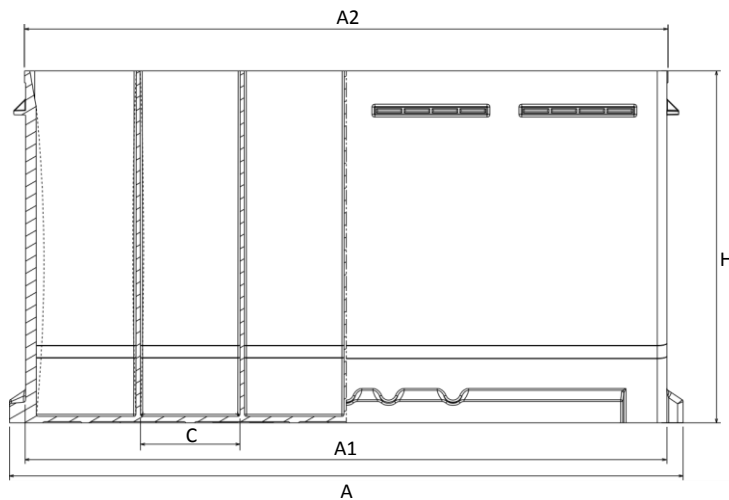

AGM/VRLA containers

- AGM/VRLA containers for SLI automotive batteries
- Reinforced container walls
- Available with AGM/VRLA Kamina 4K lids

	Box dimensions (mm)							Ref.
	A	A1	A2	B	B1	H	C	
L2/H5	241	228	229	175	166	165	34,6	7554
L3/H6	277	264	265	175	166	165	40,6	5663
								8663
L4/H7	314	299	300	175	166	164	46,4	5773
						165		6774
L5/H8	352	339	340	175	166	165	52,8	6883
								7883