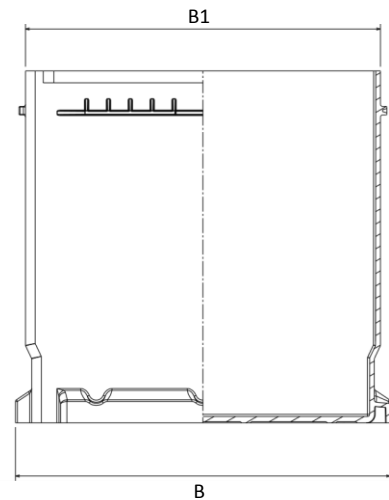

AGM/VRLA containers

- AGM/VRLA containers for SLI automotive batteries
- Reinforced container walls
- Available with AGM/VRLA Kamina 4K lids

	Box dimensions (mm)							Ref.
	A	A1	A2	B	B1	H	C	
L2/H5	241	228	229	175	166	165	34,6	7554
L3/H6	277	264	265	175	166	165	40,6	5663
								8663
L4/H7	314	299	300	175	166	164	46,4	5773
						165		6774
L5/H8	352	339	340	175	166	165	52,8	6883
								7883