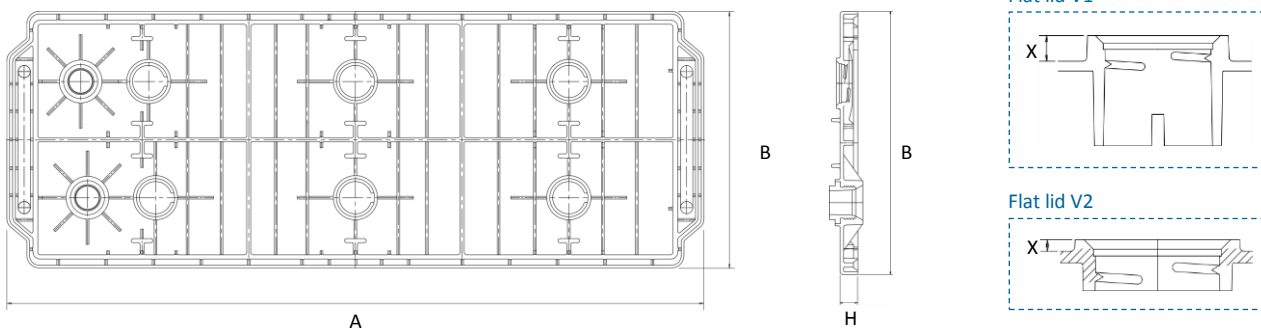

	Dimensions (mm)			Kamina*	AGM/VRLA
	A	B	H	Ref.	Ref.
Type A	487	189	24,5	6406	6416
Type B	487	223	24,5	6706	6716
Type C	487	276	24,5	7107	7117

* with 4K or oval openings

ABC flat lids

Standard ABC flat lids for Heavy Duty batteries

	Dimensions (mm)			Flat lid V1		Flat lid V2	
	A	B	H	X	Ref.	X	Ref.
Type A	513	189	12,5	6,5	6405	2,5	6409
Type B	513	223	12,5	6,5	6705	2,5	6709
Type C	518	290	14,0	6,5	7105		
		274			7106	2,5	7109

ACCUMALUX Group